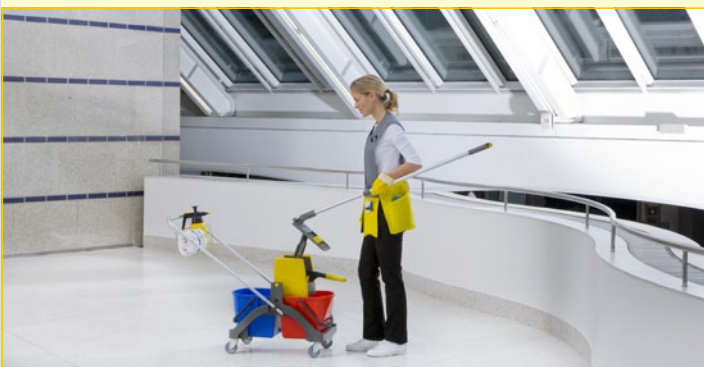

Med Sprint fremføreren kan moppen nemt spændes på uden at bukke sig.

Gennem åbningerne på oversiden af Sprint-Plus fremføreren kan rengøringsopløsningen ved kopmetoden hældes direkte på moppen.

Takket være den patenterede pedalknap kan Sprint fremføreren åbnes og lukkes legende let.

Åbne yderfrynser (cut) anbefales ved meget ru overflader og fodlister.

Lukkede yderfrynser (loop) optager snavset optimalt.

Gulvrensning – Sprint

Fladpresse F1

Med fladpressen F1 kan Sprint Mop presses ud tidsbesparende og hygiejnisk, uden håndkontakt, uden at den tages af fremføreren. Den avancerede F1 presse af solid rustfrit stål kan kombineres med VERMOP Equipe, Orbit og Variant mopsystemer.

Des-bakke

Des-bakken er optimalt egnet f.eks. til en 1-trins desinficerende rengøring på hospitaler ved hjælp af Sprint mop. Ved en doseret fugtning af en mopside i des-bakken får moppen præcist den fugtighedsgrad, brugeren ønsker. Tryk bare med fremføreren på doseringspedalen i bakkens si.