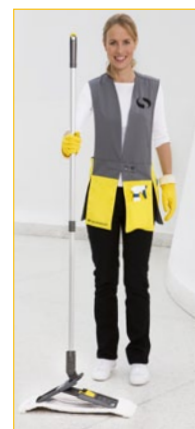

Sprint – Gulvrensning

Sprint Plus

Med Sprint Plus systemet udpresses moppen uden at tage den af fremføreren. Berøringsfrit og dermed særligt hygiejnisk. Sprint Plus mopper er ud over de traditionelle lommer udstyret med en løkke, der sættes ind i den passende Sprint Plus fremfører.

Med sin lave vægt letter Sprint Plus fremføreren det daglige arbejde.

Til tørmopning kan der lægges fiberklude let rundt om fremføreren. De fastgøres med et klude-clips.

Hver mopplomme er udstyret med den patenterede profiliste. Dette garanterer en let indføring af fremføreren ind i betrækket, også efter moppen er vakset.

Med Sprint fremføreren kan moppen nemt spændes på uden at bukke sig.

Gennem åbningerne på oversiden af Sprint-Plus fremføreren kan rengøringsopløsningen ved kopmetoden hældes direkte på moppen.

Takket være den patenterede pedalknap kan Sprint fremføreren åbnes og lukkes legende let.

Åbne yderfrynser (cut) anbefales ved meget ru overflader og fodlister.

Lukkede yderfrynser (loop) optager snavset optimalt.

Gulvrensning – Sprint

Fladpresse F1

Med fladpressen F1 kan Sprint Mop presses ud tidsbesparende og hygiejnisk, uden håndkontakt, uden at den tages af fremføreren. Den avancerede F1 presse af solid rustfrit stål kan kombineres med VERMOP Equipe, Orbit og Variant mopsystemer.